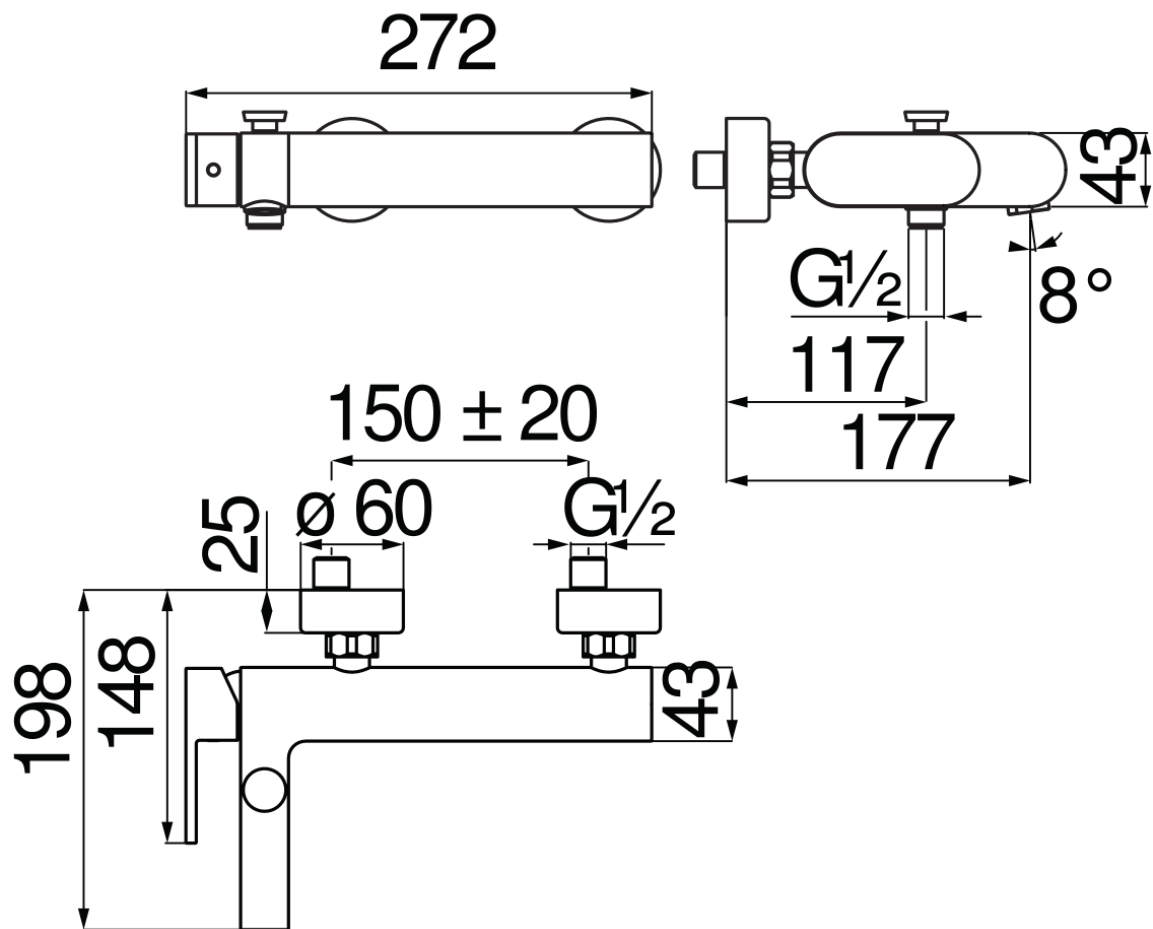

#### SPECIFICHE

Monocomando esterno

Chrome

Aeratore anticalcare M 24 x 1

Deviatore con ritorno automatico

Uscita ø 1/2"

Limitatore di portata con freno al 50%

Imballo: 37,1 x 23,7 x 11 cm / 0,00967 m<sup>3</sup> / 3,1 kg

#### CERTIFICAZIONI

DIAGRAMMA DI PORTATA: ACQUA CALDA/FREDDA

DIAGRAMMA DI PORTATA: ACQUA MISCELATA