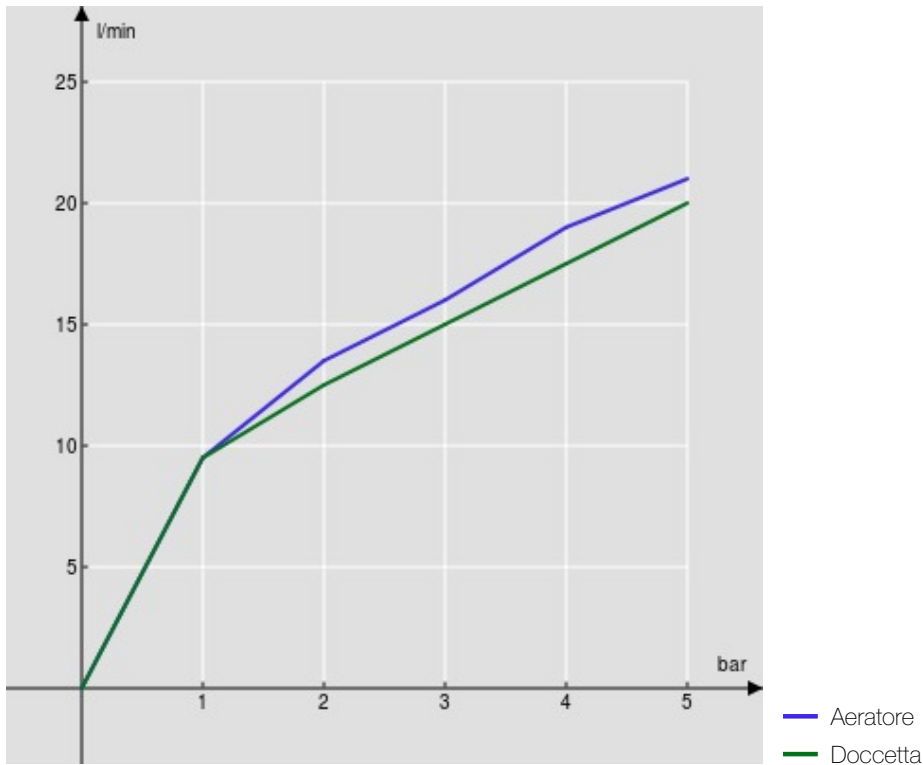

#### SPECIFICHE

Monocomando esterno

Chrome

Aeratore anticalcare M 24 x 1

Deviatore con ritorno automatico

Uscita ø 1/2"

Limitatore di portata con freno al 50%

Imballo: 37,1 x 23,7 x 11 cm / 0,00967 m<sup>3</sup> / 3,1 kg

#### CERTIFICAZIONI

DIAGRAMMA DI PORTATA: ACQUA CALDA/FREDDA

DIAGRAMMA DI PORTATA: ACQUA MISCELATA